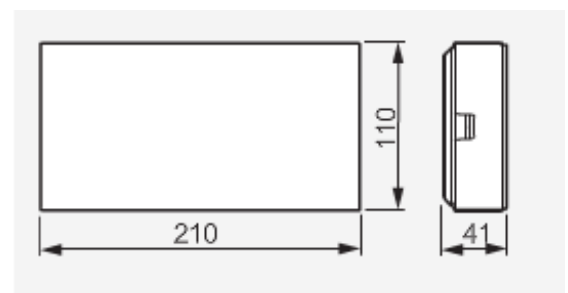

ACCESSOIRES ASSOCIES :

REF 8713 | PLATINE D'ENCASTREMENT PLAFOND : Permet l'encastrement total de l'appareil dans un faux plafond.

REF 8775 | PORTE PICTOGRAMME : Permet la visibilité du pictogramme de balisage par un éclairage par la tranche lorsque le bloc est en plafonnier.

REF 8731 | GRILLE DE PROTECTION IK10