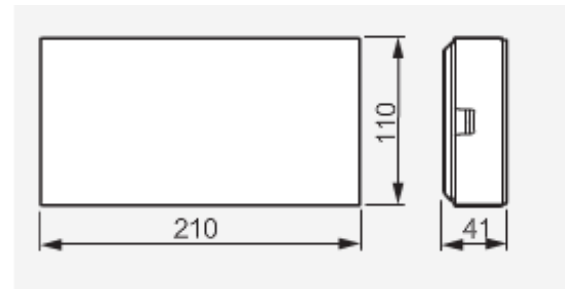

ACCESSOIRES ASSOCIES :

REF 8713 | PLATINE D'ENCASTREMENT PLAFOND : Permet l'encastrement total de l'appareil dans un faux plafond.

REF 8775 | PORTE PICTOGRAMME : Permet la visibilité du pictogramme de balisage par un éclairage par la tranche lorsque le bloc est en plafonnier.

REF 8731 | GRILLE DE PROTECTION IK10