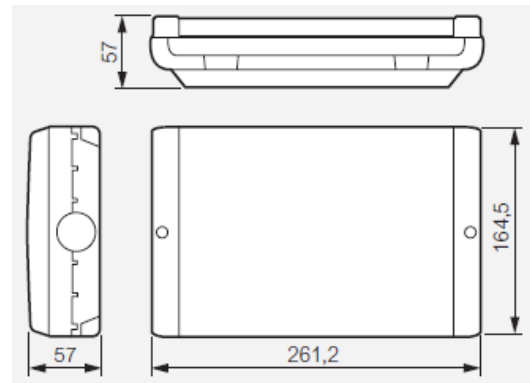

ACCESSOIRES ASSOCIES :

GRILLE DE PROTECTION 20 JOULES : Permet la protection du bloc contre les chocs.