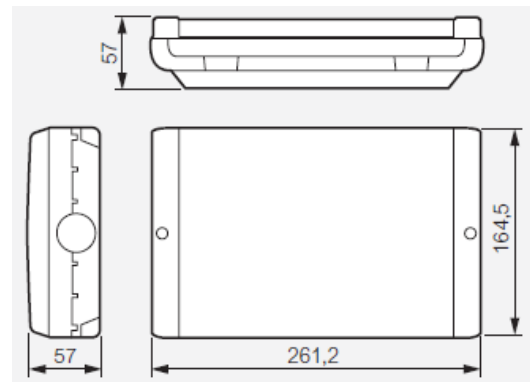

LSC D'EVACUATION 100% LEDs ETANCHE

REFERENCES :

8718 (24Vcc-48Vcc)

8721 (110Vcc/220Vcc/230Vca)

Ce luminaire d'éclairage de sécurité d'évacuation pour source centrale est adapté aux locaux humides ou poussiéreux.

Pour respecter l'environnement et réduire les opérations de maintenance cet appareil est 100% LEDs, il ne nécessite aucun remplacement de lampes jusqu'en fin de vie. Enfin, sa consommation est réduite à 1,5w à 1,7w selon la tension.

FONCTION	<i>EVACUATION (balisage)</i>
FLUX LUMINEUX	<i>45 LUMENS</i>
INDICE DE PROTECTION	<i>IP 55 – IK 10</i>
ECLAIRAGE	<i>LEDs</i>
CONSOMMATION	<i>1,5W(24Vcc), 1,8W (48Vcc) 1,7W (110Vcc) et 2,8VA (230Vca)</i>
FABRICATION	<i>FRANCAISE</i>
GARANTIE	<i>4 ANS</i>
PICTOGRAMME	<i>FOURNI</i>